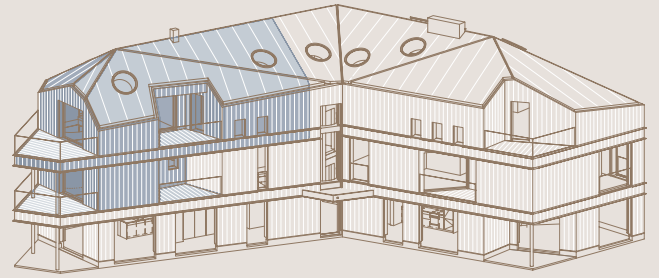

## 3.5-ZIMMER- MAISONETTE- ATTIKA-WOHNUNG

Geschoss: 1./2. OG  
Nettowoohnfläche: ca. 104 m<sup>2</sup>  
Aussenfläche: ca. 41 m<sup>2</sup>  
Keller: ca. 8 m<sup>2</sup>

2. OG

1. OG

0m 1m 3m

Exklusiv Möblierung | Änderungen vorbehalten