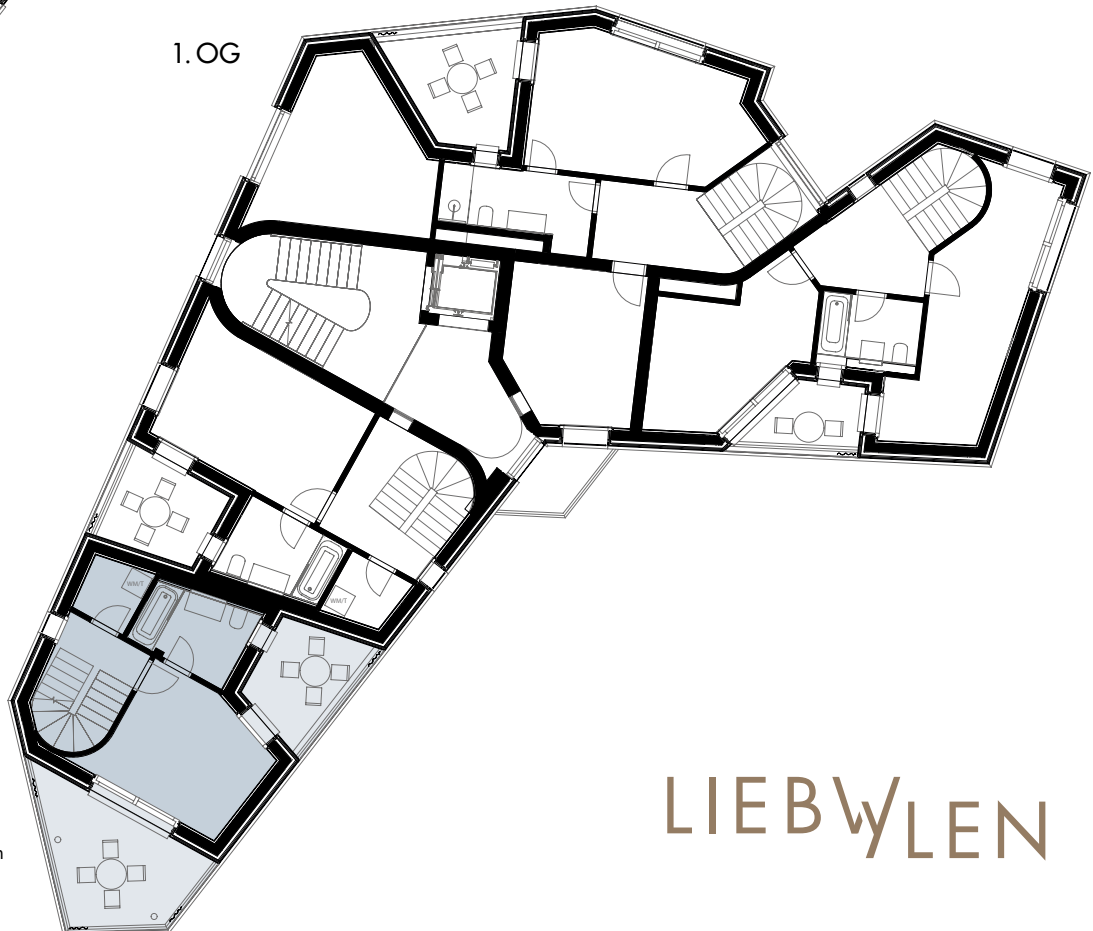

## 3.5-ZIMMER- MAISONETTE- ATTIKA-WOHNUNG

Geschoss: 1./2. OG  
Nettowoohnfläche: ca. 104 m<sup>2</sup>  
Aussenfläche: ca. 41 m<sup>2</sup>  
Keller: ca. 8 m<sup>2</sup>

2. OG

1. OG

0m 1m 3m

Exklusiv Möblierung | Änderungen vorbehalten