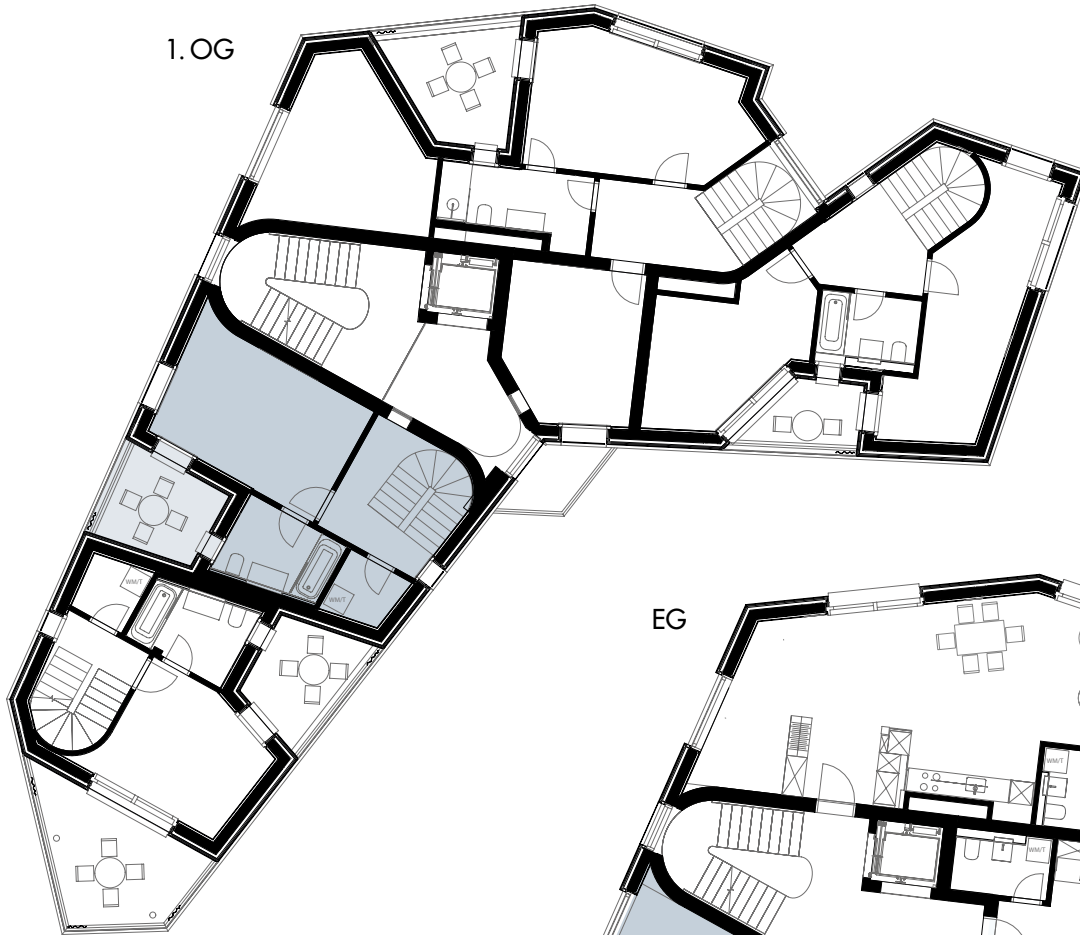

H 5-1

4.5-ZIMMER- MAISONETTE- GARTEN-WOHNUNG

Geschoss: EG/1. OG
Nettowoohnfläche: ca. 122 m²
Aussenfläche: ca. 20 m²
Keller: ca. 8 m²

1. OG

EG

0m 1m 3m

Exklusiv Möblierung | Änderungen vorbehalten

LIEBWYLEN