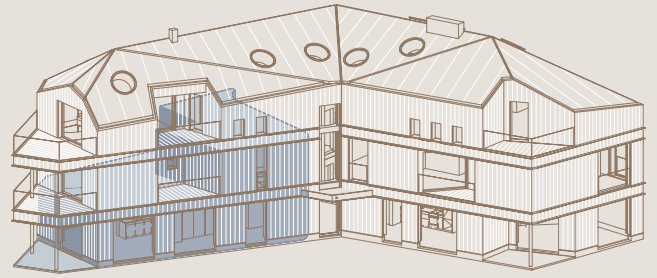

H 5-1

4.5-ZIMMER- MAISONETTE- GARTEN-WOHNUNG

Geschoss: EG/1. OG
Nettowoohnfläche: ca. 122 m²
Aussenfläche: ca. 20 m²
Keller: ca. 8 m²

1. OG

EG

0m 1m 3m

Exklusiv Möblierung | Änderungen vorbehalten

LIEBWYLEN