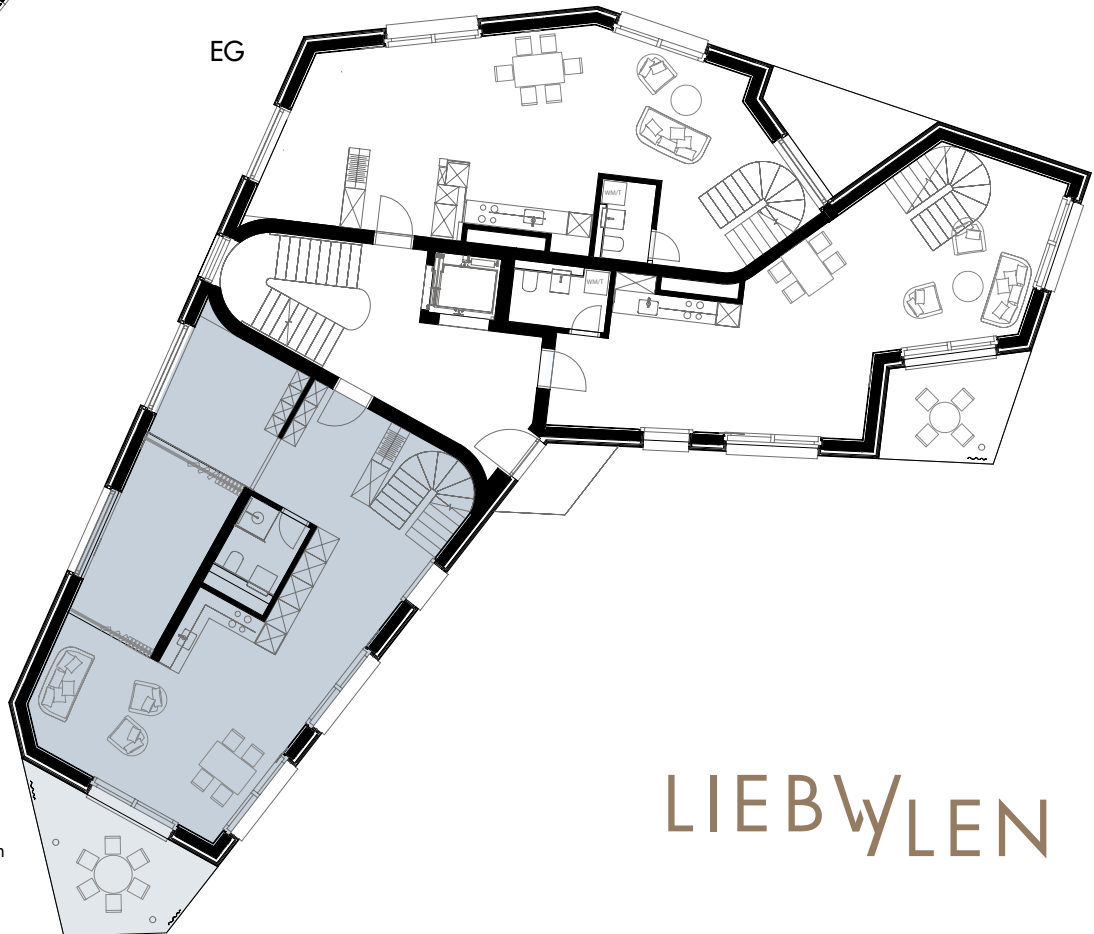

H 5-1

4.5-ZIMMER- MAISONETTE- GARTEN-WOHNUNG

Geschoss: EG/1. OG
Nettowoohnfläche: ca. 122 m²
Aussenfläche: ca. 20 m²
Keller: ca. 8 m²

1. OG

EG

0m 1m 3m

Exklusiv Möblierung | Änderungen vorbehalten

LIEBWYLEN