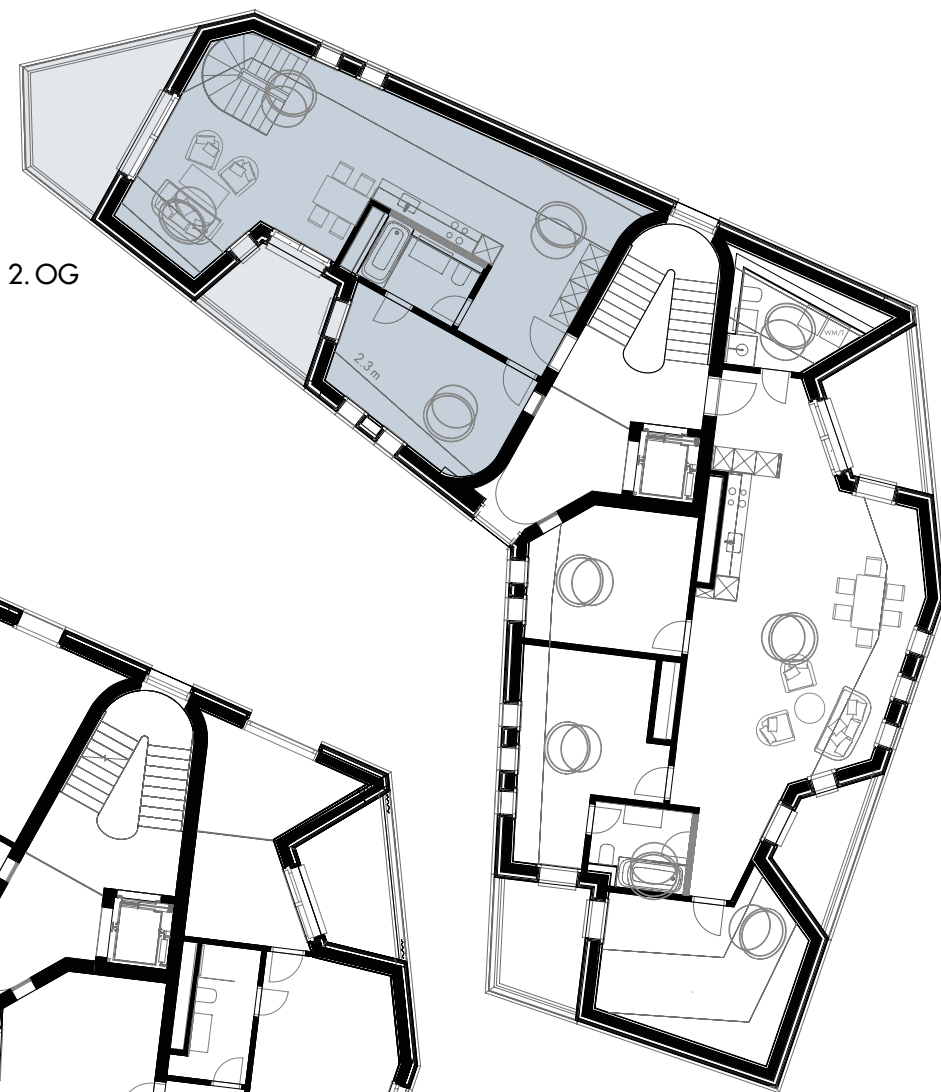

H 2-4

3.5-ZIMMER- MAISONNETTE- ATTIKA-WOHNUNG

Geschoss: 1./2. OG
Nettowoohnfläche: ca. 105 m²
Aussenfläche: ca. 41 m²
Keller: ca. 8 m²

Exklusiv Möblierung | Änderungen vorbehalten

LIEBWYLEN