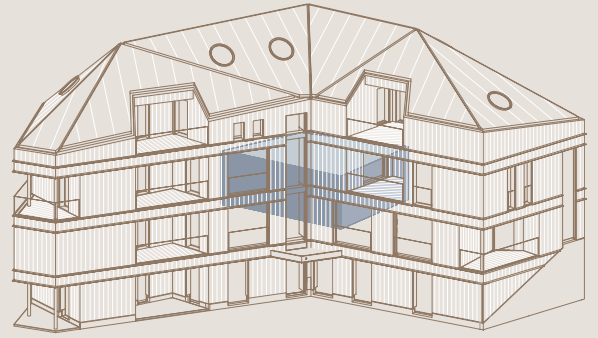

H 1-4

1-ZIMMER-STUDIO

Geschoss: 1. OG
Nettowoohnfläche: ca. 29 m²
Keller: ca. 6 m²

0m 1m 3m

Exklusiv Möblierung | Änderungen vorbehalten

LIEBWYLEN