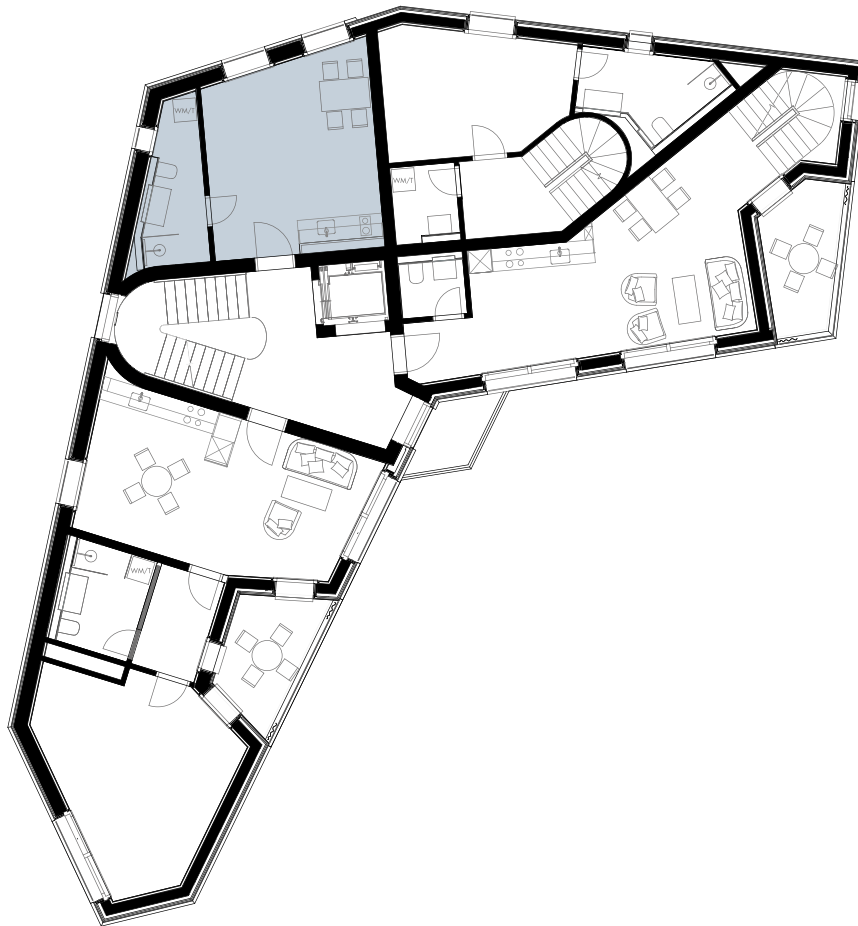

H 1-4

1-ZIMMER-STUDIO

Geschoss: 1. OG
Nettowoohnfläche: ca. 29 m²
Keller: ca. 6 m²

0m 1m 3m

Exklusiv Möblierung | Änderungen vorbehalten

LIEBWYLEN